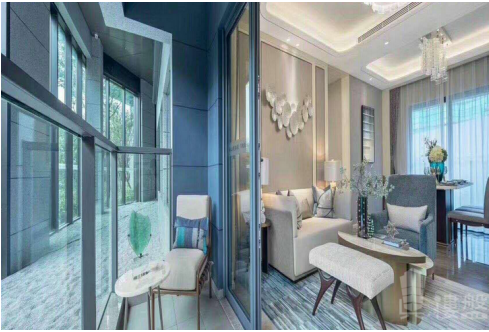

肇庆融创鼎湖府,62万一间,装修三房,香港高铁80分钟直达

代理资料

名称: 王之琳 GiGi
职位: 高級客戶經理
移动电话: (852) 68102770

(WhatsApp):
预约参观电话:

公司名称: 大灣區置家興業

公司电话:

关于我们: 我是廣東人, 10歲時獨自去澳洲讀書, 之後回國大家叫我「海歸」派, 我樂於挑戰困難, 您想到的難題, 我會盡力努力地去完成。大灣區, 免費睇樓團, 天天出發, 珠海、中山、深圳、東莞、惠州、廣州、佛山、肇慶、江門。