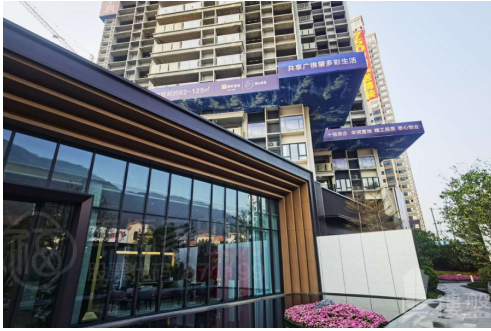

肇庆华润置地观山悦园,首期5万(减),香港高铁80分钟直达,香港银行按揭,最新价单

代理资料

名称: 陳詩雅 Grace
职位: 高級客戶經理
移动电话: (852) 91255226

(WhatsApp):
预约参观电话:

公司名称: 大灣區創投

公司电话:

关于我们:

我是土生土長廣州人，畢業於廣州設計學院，曾於珠海、深圳及廣州等地工作，熟悉有關城市和人口遷移趨勢，竭誠為閣下服務，尋找到最適合您工作或退休生活的避風塘港灣。大灣區，免費睇樓團，天天出發，珠海、中山、深圳、東莞、惠州、廣州、佛山、肇慶、江門。