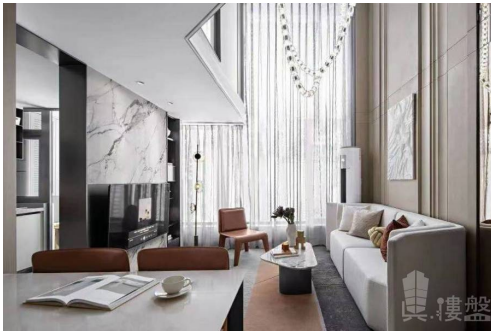

廣州雅居樂天際715|首期5萬(減)|香港高鐵45分鐘直達，香港銀行按揭，最新價單

Agent Info

Name: 蘇碧婷 Gillian
Position: 高級客戶經理
Mobile Phone (852) 66124352
(WhatsApp):

Phone
Number:
Company 大灣區資產管理
Name:

Company
Phone:

About Us: 我熱愛運動喜歡挑戰，曾在星加坡攻讀法律系，發覺大灣區前景大有前途後從事地產項目工作，五年相關銷售經驗、我的專業一定幫到您。最有成功感的事是喜歡看到了客戶找到心儀居所時，展露在臉上那個驚喜的笑容。大灣區，免費睇樓團，天天出發，珠海、中山、深圳、東莞、惠州、廣州、佛山、肇慶、江門。

Listing details

Title: 廣州雅居樂天際715|首期5萬(減)|香港高鐵45分鐘直達，香港銀行按揭，最新價單

Description: 雅居樂天際715位於白鵝潭三江匯聚之地，坐擁珠江4公裏黃金江岸線，最大700米珠江水面。總占地面積為21908平方米，住宅建築面積83941.2平方米，總共規劃有4棟，其中1棟為配建用房，住宅全復式設計。建築設計邀請國內著名建築設計師冼劍雄設計，整體呈現“ ”符號形狀的建築設計，沿用鑽石切割面的理念，達到多采光面，多面景觀，將江景以及園林所帶來的景觀價值最大化利用。園林是斥資百萬向日本園林大師戶田芳樹求取設計稿，整個園林的設計均採用弧度線條設計，在確保整體景觀空間靈動效果的同時兼顧了安全性。產品建築面積為64-68平方米的復式產品，使用率高，另外項目為7.15米江景復式產品，有4.65米中空會客廳，透過全落地玻璃幕牆，極目遠眺視野的高度是一般復式所不能媲美的。
地鐵：地鐵1號、5號線以及11號線（在建）
幼兒園：芳村兒童福利會幼兒園（省一級）
中小學：真光中英文小學（省一級）、廣州市第九十三中學、西關培正中學（省一級）、廣州市第四中學（省一級），林鳳娥小學（市一級）、康有為紀念小學（省一級）